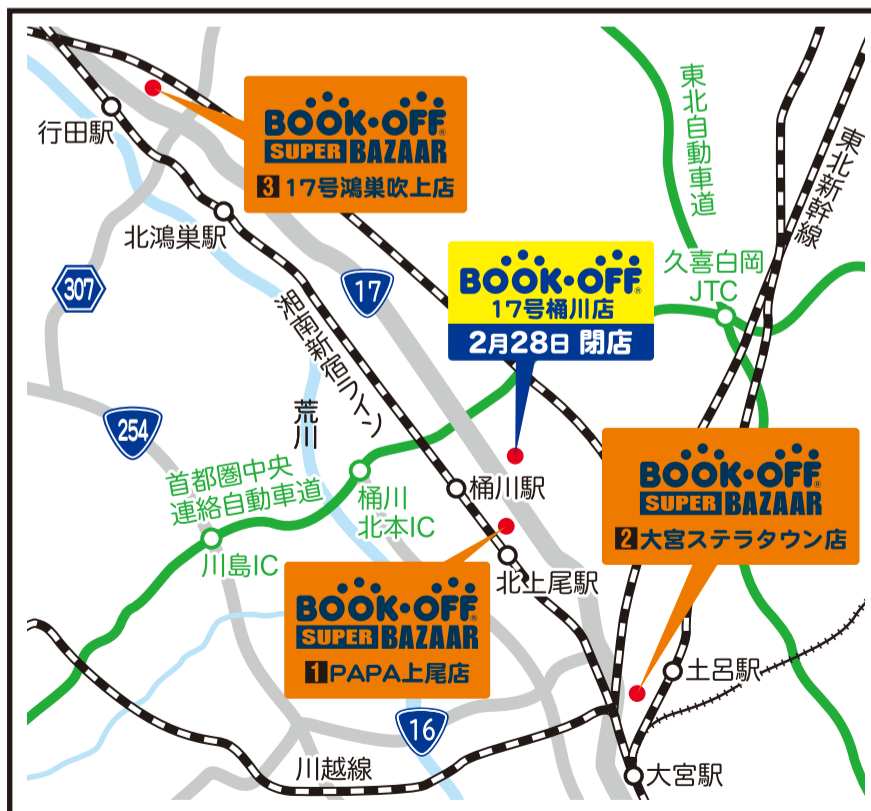

BOOK・OFF® 17号桶川店 閉店のご案内

いつもご来店いただき、誠にありがとうございます。

2月28日(金)閉店

当店は、2025年2月28日をもって閉店することとなりました。
これまで多くのお客様にご愛顧いただきましたこと
心より感謝申し上げます。

閉店後は、下記近隣店舗をご利用いただきますよう、
ご案内申し上げます。
皆様のご来店、心よりお待ちしております。

近隣店舗のご案内

1 PAPA上尾店

共用P1,200台
年中無休

埼玉県上尾市緑丘3-3-11 P・A・P・A上尾ショッピングアヴェニュープリンス棟2F

☎048-778-0502 ⌚営業時間 10:00~21:00 ※ブランド品売場以外の買取受付は20時まで

2 大宮ステラタウン店

共用P2,200台
年中無休

埼玉県さいたま市北区宮原町1-853-1 ステラタウン3街区 北側別館2F

☎048-669-6700 ⌚営業時間 10:00~21:00 ※ブランド品売場の買取受付は19時まで

3 17号鴻巣吹上店

P140台
年中無休

埼玉県鴻巣市新宿2-193

☎048-547-3350 ⌚営業時間 10:00~21:00 ※ブランド品売場以外の買取受付は19時まで

「お近くに店舗がない方」「店舗にちょっと行きづらくなってしまったという方」

ネットでも買取・販売実施中です!

ネットでの
買取はこちら

ネットでの
販売はこちら